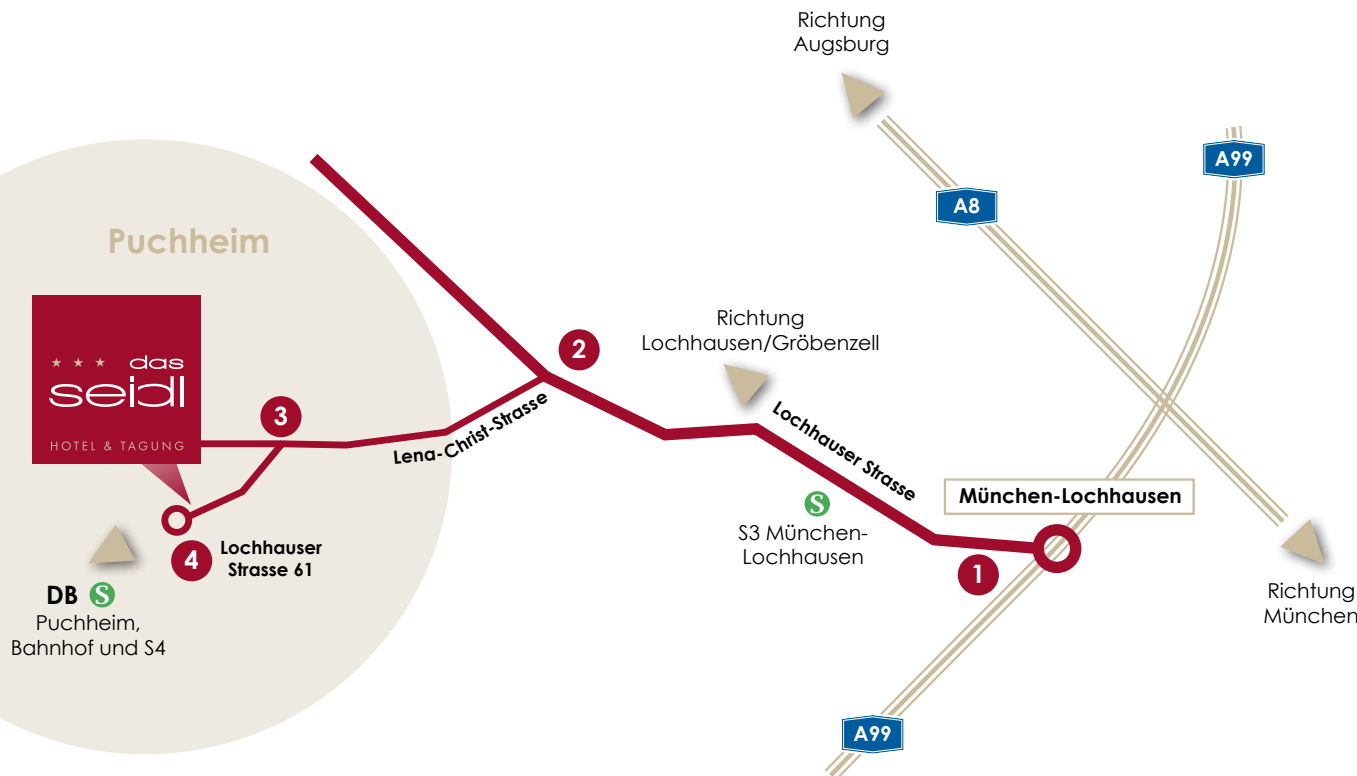

## So finden Sie uns

**Mit dem MVV:**

Mit der S-Bahn Linie S4 nach Puchheim oder Linie S3 nach Lochhausen. An beiden Bahnhöfen fährt der Bus 830 bis „Nordendstrasse“.

**Mit dem Auto:**

Von den Autobahnen A8 / A9 / A92 / A94 / A95 / A96 auf die Westumfahrung München wechseln (A99).

- 1 Ausfahrt Lochhausen und dann in Richtung Lochhausen/Gröbenzell. Weiter auf der Lochhauser Strasse bis zum Ortsschild Gröbenzell,
- 2 links abbiegen in die Lena-Christ-Straße (am Autohaus Gröbenzell),
- 3 an der nächsten Ampel links abbiegen in die Lochhauser Strasse.
- 4 Das Hotel liegt rechts vor dem Kreisverkehr.

Die Einfahrt zur Parkgarage ist kurz vor dem Hotel auf der rechten Seite.