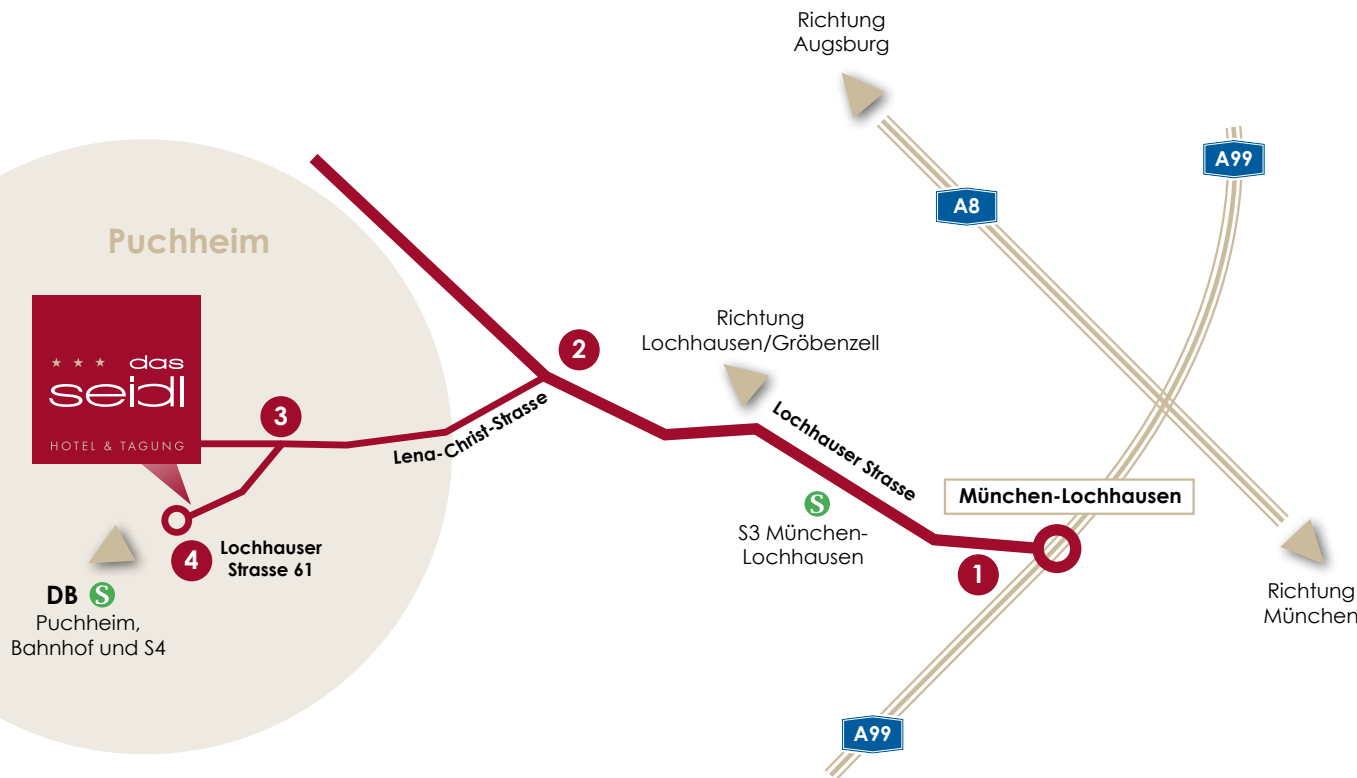

Professionell tagen vor den Toren Münchens

So finden Sie uns

Mit dem MVV:

Mit der S-Bahn Linie S4 nach Puchheim oder Linie S3 nach Lochhausen. An beiden Bahnhöfen fährt der Bus 830 bis „Nordendstrasse“.

Mit dem Auto:

Von den Autobahnen A8 / A9 / A92 / A94 / A95 / A96 auf die Westumfahrung München wechseln (A99).

- 1 Ausfahrt Lochhausen und dann in Richtung Lochhausen/Gröbenzell. Weiter auf der Lochhauser Strasse bis zum Ortsschild Gröbenzell,
- 2 links abbiegen in die Lena-Christ-Straße (am Autohaus Gröbenzell),
- 3 an der nächsten Ampel links abbiegen in die Lochhauser Strasse.
- 4 Das Hotel liegt rechts vor dem Kreisverkehr.